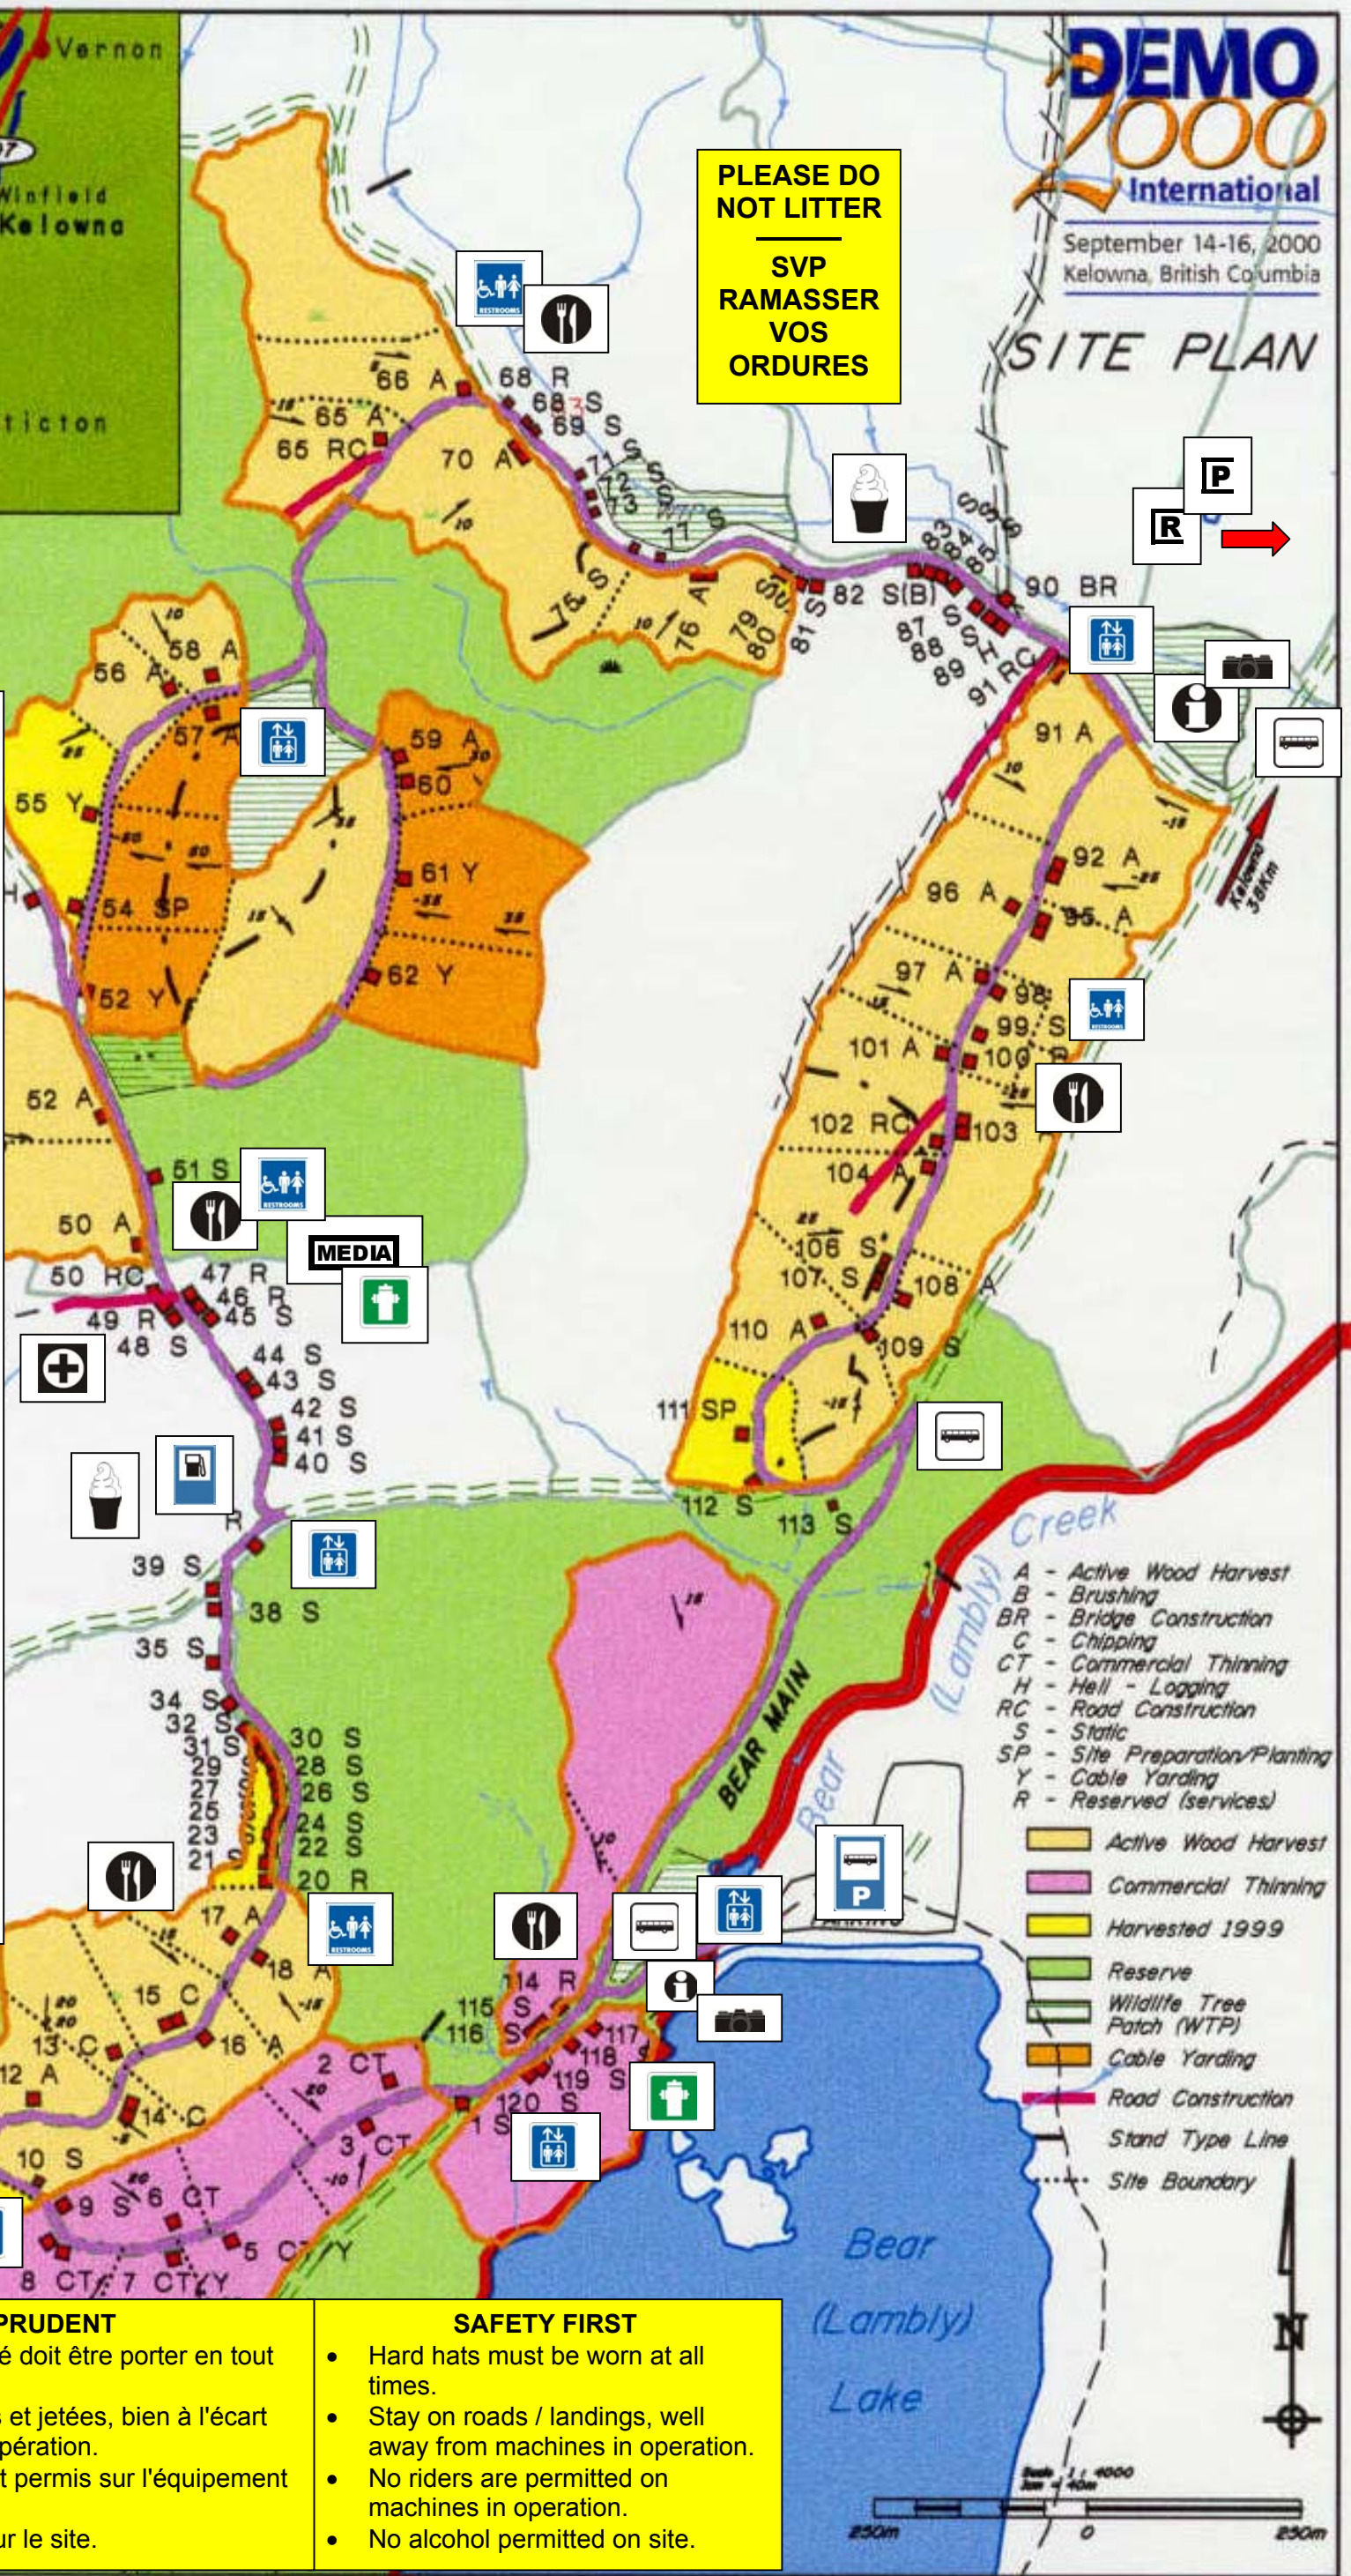

DEMO 2000 International

September 14-16, 2000
Kelowna, British Columbia

SITE PLAN

PLEASE DO NOT LITTER
SVP RAMASSER VOS ORDURES

LEGEND / LÉGENDE

- Registration
Inscription
- Parking
Stationnement
- Bus to parking / hotels
Autobus vers stationnement / hôtels
- Bus parking
Stationnement d'autobus
- Information
- Souvenirs
- Toilets
Toilettes
- Handicap
Handicapé
- Restaurant
- Ice Cream
Crème glacée
- First Aid
Premier soins
- Fire Protection
Feu
- Media

- A - Active Wood Harvest
 - B - Brushing
 - BR - Bridge Construction
 - C - Chipping
 - CT - Commercial Thinning
 - H - Hell - Logging
 - RC - Road Construction
 - S - Static
 - SP - Site Preparation/Planting
 - Y - Cable Yarding
 - R - Reserved (services)
- Active Wood Harvest
 - Commercial Thinning
 - Harvested 1999
 - Reserve
 - Wildlife Tree Patch (WTP)
 - Cable Yarding
 - Road Construction
 - Stand Type Line
 - Site Boundary

SOYEZ PRUDENT

- Le casque de sécurité doit être porté en tout temps.
- Restez sur les routes et jetées, bien à l'écart de l'équipement en opération.
- Aucun passager n'est permis sur l'équipement en opération.
- L'alcool est interdit sur le site.

SAFETY FIRST

- Hard hats must be worn at all times.
- Stay on roads / landings, well away from machines in operation.
- No riders are permitted on machines in operation.
- No alcohol permitted on site.